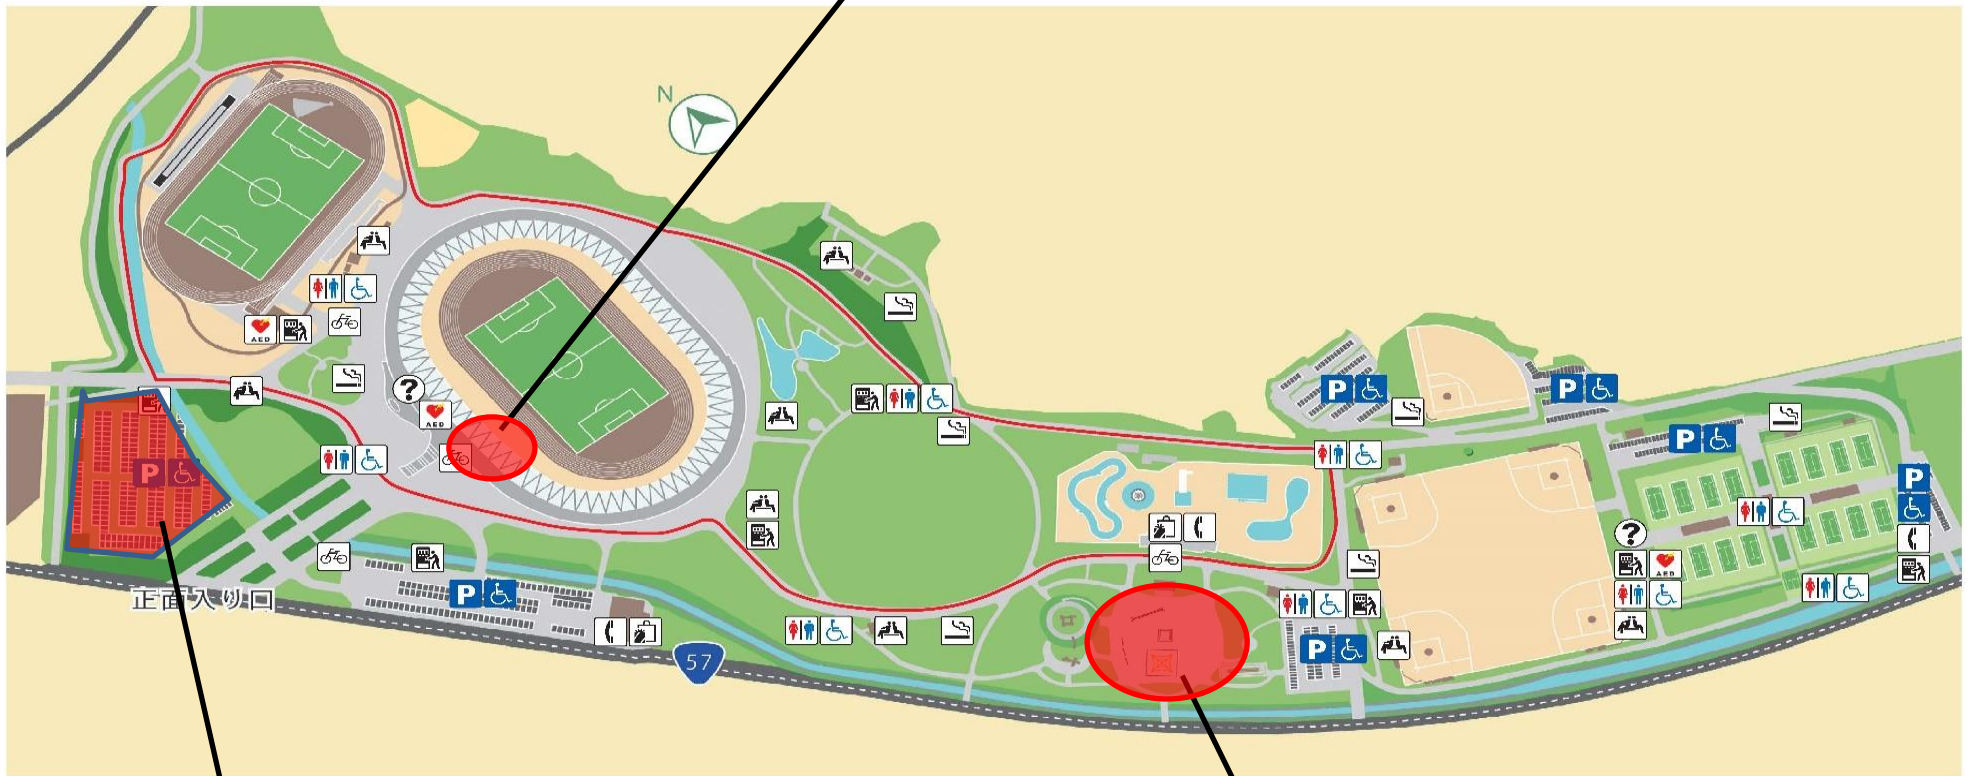

遊具講習会 会場位置図

10:30~12:30

15:20~16:40

屋内講習

陸上競技場内

多目的スペース

正面入り口

参加者駐車場
第2駐車場

13:30~15:20

屋外講習

ちびっこ広場