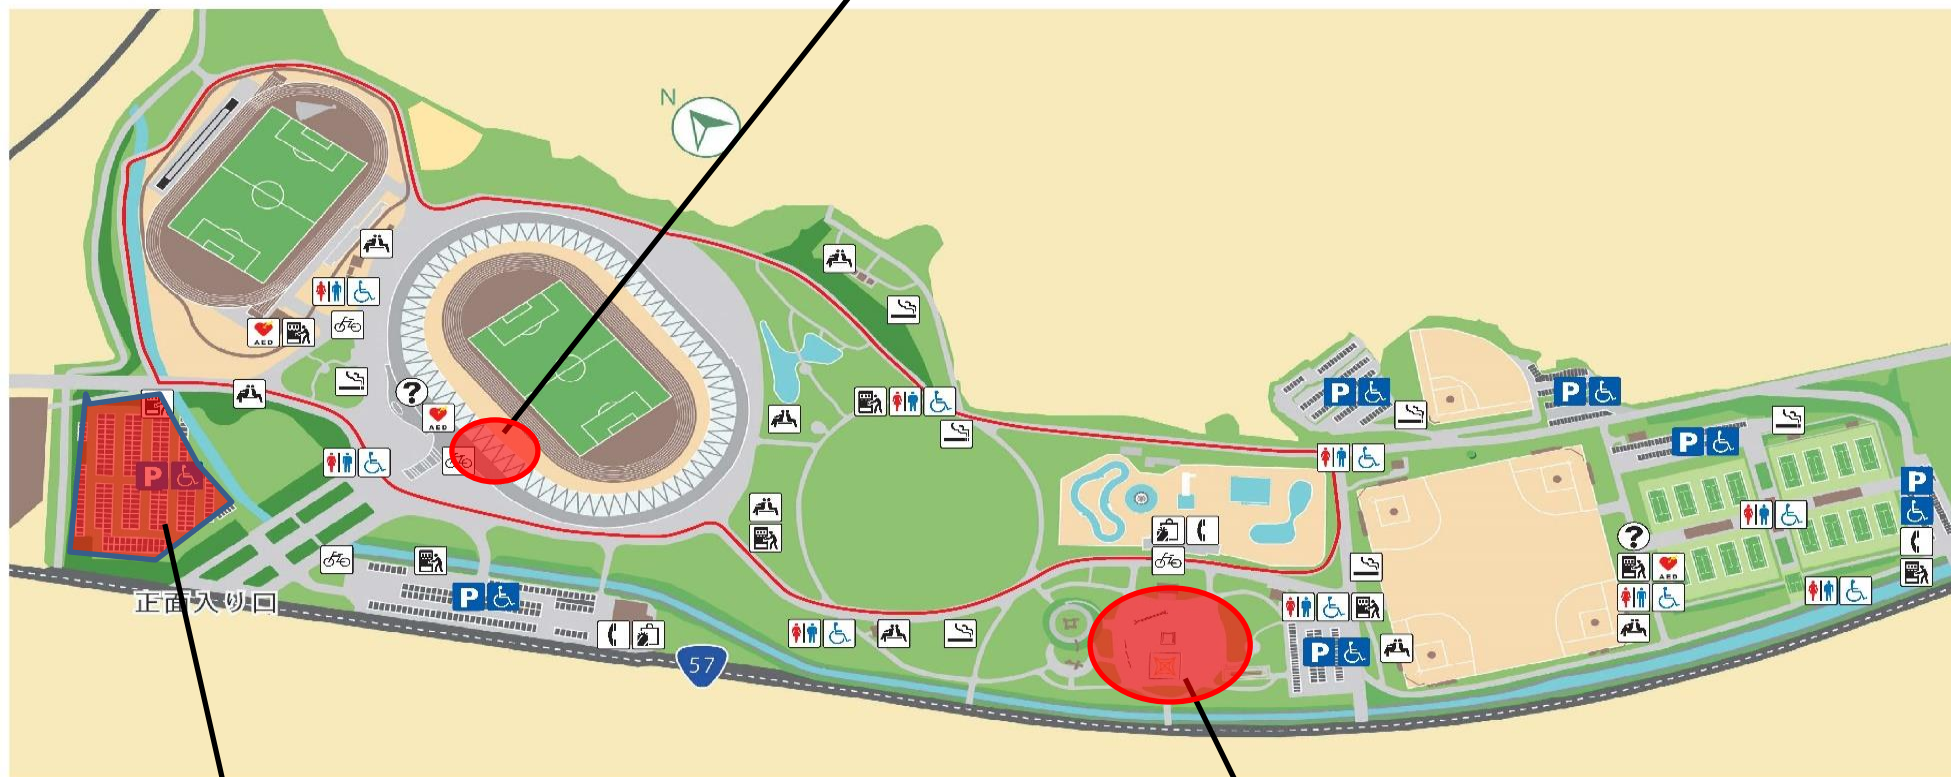

遊具講習会 会場位置図

10:30~12:30

15:20~16:40

屋内講習

陸上競技場内

多目的スペース

正面入り口

参加者駐車場
第2駐車場

13:30~15:20

屋外講習

ちびっこ広場